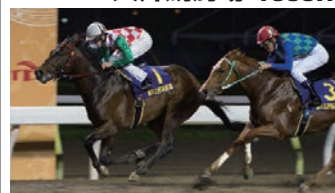

ジャパンダートダービーへの道

5/10 羽田盃(SI) 大井競馬場 1800m

1	キャプテンキング (大井)		
性齢	負担	騎手	タイム
牡3	56	矢野 貴之	1.54.4
2	ヒガシウィルウィン (船橋)		
性齢	負担	騎手	着差
牡3	56	森 泰斗	1/2
3	キャンドルグラス (船橋)		
性齢	負担	騎手	着差
牡3	56	赤岡 修次	5

6/7 東京ダービー(SI) 大井競馬場 2000m