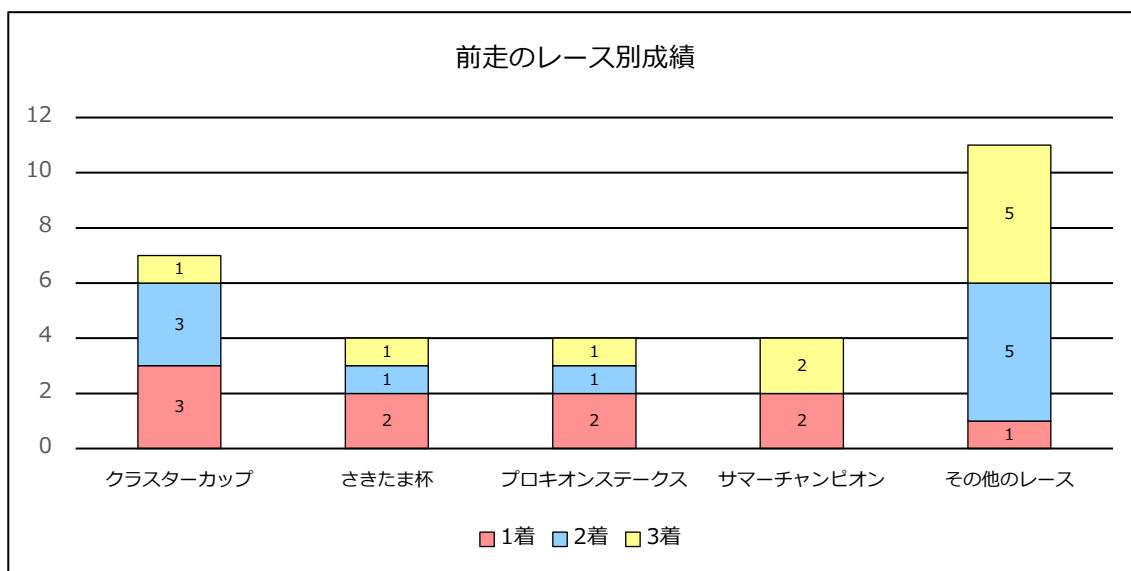

【参考：調教師別成績】（過去 10 年）

	1 着	2 着	3 着	4 着以下	計	勝率	連対率	3 着内率
加用正	2	2	0	2	6	33.3%	66.7%	66.7%
吉田直弘	1	1	0	3	5	20.0%	40.0%	40.0%
村山明	1	1	0	1	3	33.3%	66.7%	66.7%
矢作芳人	1	1	0	2	4	25.0%	50.0%	50.0%
柳江仁	1	1	0	0	2	50.0%	100.0%	100.0%
安達昭夫	1	0	0	0	1	100.0%	100.0%	100.0%
高橋三郎	1	0	0	5	6	16.7%	16.7%	16.7%
庄野靖志	1	0	0	0	1	100.0%	100.0%	100.0%
浅見秀一	1	0	0	0	1	100.0%	100.0%	100.0%
高橋成忠	0	1	0	1	2	0.0%	50.0%	50.0%
小野次郎	0	1	0	0	1	0.0%	100.0%	100.0%
川島正行	0	1	0	9	10	0.0%	10.0%	10.0%
鷹見浩	0	1	0	2	3	0.0%	33.3%	33.3%
服部利之	0	0	2	1	3	0.0%	0.0%	66.7%
安田伊佐	0	0	1	0	1	0.0%	0.0%	100.0%
橋田満	0	0	1	0	1	0.0%	0.0%	100.0%
荒川義之	0	0	1	0	1	0.0%	0.0%	100.0%
佐々木仁	0	0	1	3	4	0.0%	0.0%	25.0%
柴田政見	0	0	1	0	1	0.0%	0.0%	100.0%
出川克己	0	0	1	2	3	0.0%	0.0%	33.3%
松永昌博	0	0	1	0	1	0.0%	0.0%	100.0%
武田博	0	0	1	0	1	0.0%	0.0%	100.0%
その他の調教師	0	0	0	86	86	0.0%	0.0%	0.0%

【参考：前走のレース別成績】（過去 10 年）