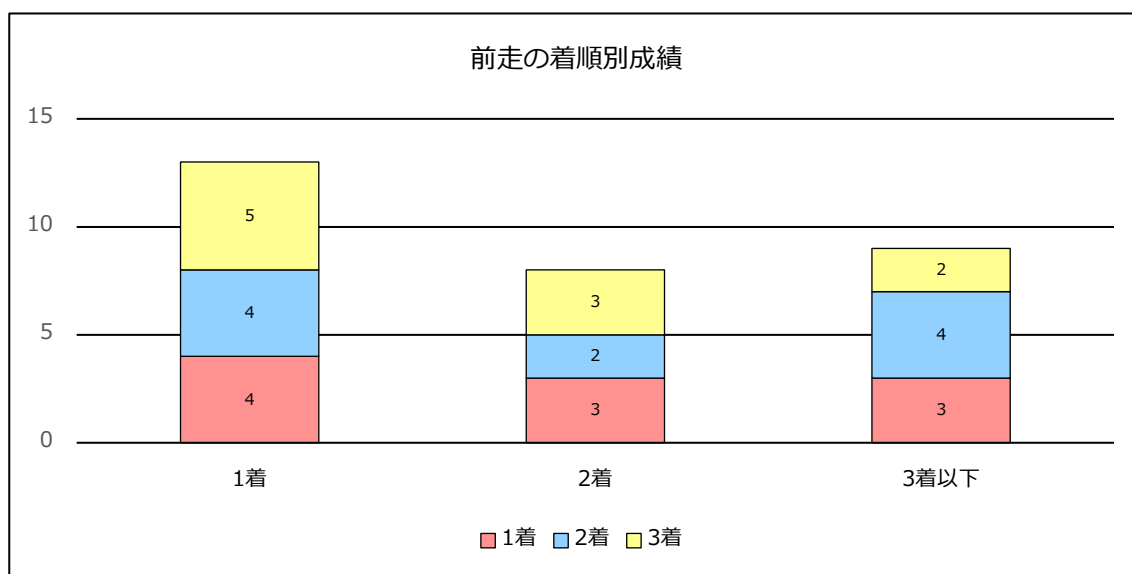

【参考：前走の着順別成績】（過去 10 年）

<伊吹雅也>