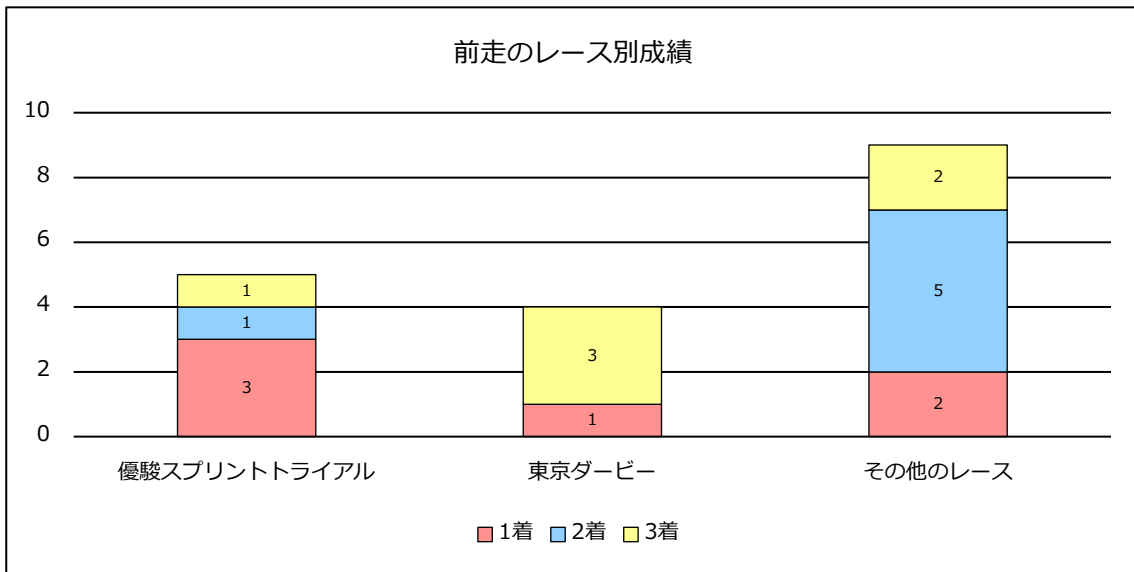

【参考：調教師別成績】（過去6年）

	1着	2着	3着	4着以下	計	勝率	連対率	3着内率
佐々木仁	1	0	0	1	2	50.0%	50.0%	50.0%
佐々木洋	1	0	0	0	1	100.0%	100.0%	100.0%
川島正行	1	0	0	0	1	100.0%	100.0%	100.0%
中村護	1	0	0	0	1	100.0%	100.0%	100.0%
藤田輝信	1	0	0	2	3	33.3%	33.3%	33.3%
鈴木啓之	1	0	0	3	4	25.0%	25.0%	25.0%
加藤誠一	0	1	0	0	1	0.0%	100.0%	100.0%
荒山勝徳	0	1	0	2	3	0.0%	33.3%	33.3%
寺田新太	0	1	0	2	3	0.0%	33.3%	33.3%
赤嶺本浩	0	1	0	1	2	0.0%	50.0%	50.0%
嶋田幸晴	0	1	0	0	1	0.0%	100.0%	100.0%
八木正喜	0	1	0	0	1	0.0%	100.0%	100.0%
栗田裕光	0	0	1	0	1	0.0%	0.0%	100.0%
山本学	0	0	1	1	2	0.0%	0.0%	50.0%
小野寺晋	0	0	1	0	1	0.0%	0.0%	100.0%
田邊陽一	0	0	1	2	3	0.0%	0.0%	33.3%
藪口一麻	0	0	1	0	1	0.0%	0.0%	100.0%
齊藤敏	0	0	1	0	1	0.0%	0.0%	100.0%
その他の調教師	0	0	0	64	64	0.0%	0.0%	0.0%

【参考：所属別成績】（過去6年）

	1着	2着	3着	4着以下	計	勝率	連対率	3着内率
浦和	0	0	1	3	4	0.0%	0.0%	25.0%
船橋	1	0	2	13	16	6.3%	6.3%	18.8%
大井	4	4	2	44	54	7.4%	14.8%	18.5%
川崎	1	2	1	18	22	4.5%	13.6%	18.2%

【参考：前走のレース別成績】（過去6年）

<伊吹雅也>