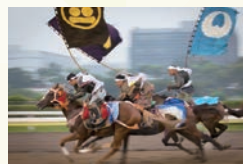

※画像はイメージです。

ジンギスカン

北海道黒豚キーマカレーパン

10/8日・祝

相馬野馬追甲冑競馬披露

一千有余年の歴史を経て、  
今なおいきづく伝統の祭り

場所 本馬場

時間 16:45頃~